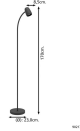

Caractéristiques Eglo Lampadaires  
Salon Carlo Acier Noir | Convient pour  
E14

[Voir le produit](#)

## Dimensions

---

Largeur (mm)	85
Hauteur (mm)	1700
Diamètre (mm)	325