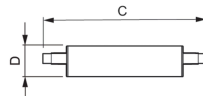

Caractéristiques Philips Corepro LED Lineair R7s 118mm
14W 1600lm - 830 Blanc Chaud | Dimmable - Équivalent
100W

[Voir le produit](#)

Informations Générales

Réf.	224255
EAN	8718696578797
Marque	Philips
Nom du fabricant	CorePro R7S 118mm 14-100W 830 D
Vendu à l'unité - Carton complet	10
Budgetlight Garantie Totale	2 ans
Étiquette énergétique	E
Ancienne Etiquette énergétique	A+
Durée de Vie Moyenne (heure)	15000

Informations techniques

Technologie	LED
Référence Article	R7s LED
Tension (V)	220-240
Dimmable	Oui
Culot	R7s
Code Couleur	830 Blanc Chaud
Couleur de Lumière (Kelvin)	3000 Blanc Chaud
Indice de Rendu des Couleurs (Ra)	80-89
Couleur Claire	Blanc
Options de couleur	Couleur unique
Efficacité Lumineuse (Lm/W)	114.3

Type de capteur	Pas de détecteur
-----------------	------------------

Information produit

EOC8	57879700
------	----------

Product Serie	CorePro
---------------	---------

Dimensions

Longueur (mm)	118
---------------	-----

Diamètre (mm)	29
---------------	----

Forme	Culot double
-------	--------------

Pourquoi choisir Budgetlight?

Prix bas garantis

Jusqu'à **7 ans de garantie**

Retours faciles jusqu'à **14 jours**

Eclairage LED **durable**