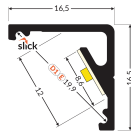

Caractéristiques Topmet LED Profil CABI12 E slide - 1m - Complete set - Noir

[Voir le produit](#)

Informations Générales

Réf.	251769
EAN	5901597258506
Marque	Topmet
Nom du fabricant	Profile CABI12 E slide - 1m - Complete set - Black
Vendu à l'unité - Carton complet	70

Informations techniques

Référence Article	Accessoires - Ruban LED
-------------------	-------------------------

Dimensions

Longueur (mm)	1000
---------------	------

Informations du capteur

Type de capteur	Pas de détecteur
-----------------	------------------