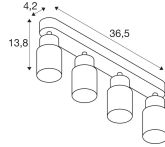

Caractéristiques SLV Puri 2.0 Aluminium Spot Noir | Convient pour 4x GU10

[Voir le produit](#)

Informations Générales

Réf.	260604
EAN	4024163293822
Marque	SLV
Nom du fabricant	PURI 2.0 Tube, wand- en plafondopbouwarmatuur, long, 4x max. 6W GU10,
Budgetlight Garantie Totale	5 ans
Durée de Vie Moyenne (heure)	0

Informations techniques

Technologie	Fixture Retrofit
Tension (V)	220-240
Dimmable	Oui, avec une ampoule dimmable seulement
Convient pour	GU10
Lampe Incluse	Non
Nombre de lampes	4
Puissance Maximale Estimée	6
Inclinable	Oui
Montage	Plafond, Fixation murale
Eclairage de Secours	Pas d'éclairage de secours
Référence Article	Retrofit Decorative Lighting

Dimensions

Longueur (mm)	365
Largeur (mm)	55
Hauteur (mm)	138

Informations du capteur

Type de capteur	Pas de détecteur
-----------------	------------------

Pourquoi choisir Budgetlight?

Prix bas garantis

Jusqu'à **7 ans de garantie**