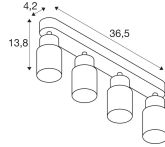

Caractéristiques SLV Puri 2.0 Aluminium Spot Noir | Convient pour 4x GU10

[Voir le produit](#)

Informations Générales

Réf.	260607
EAN	4024163293815
Marque	SLV
Nom du fabricant	PURI 2.0 Tube, wand- en plafondopbouwarmatuur, long, 4x max. 6W GU10,
Budgetlight Garantie Totale	5 ans
Durée de Vie Moyenne (heure)	0

Informations techniques

Technologie	Fixture Retrofit
Tension (V)	220-240
Dimmable	Oui, avec une ampoule dimmable seulement
Convient pour	GU10
Lampe Incluse	Non
Nombre de lampes	4
Puissance Maximale Estimée	6
Inclinable	Oui
Montage	Plafond, Fixation murale
Eclairage de Secours	Pas d'éclairage de secours
Référence Article	Retrofit Decorative Lighting

Dimensions

Longueur (mm)	365
Largeur (mm)	55
Hauteur (mm)	138

Informations du capteur

Type de capteur	Pas de détecteur
-----------------	------------------

Pourquoi choisir Budgetlight?

Prix bas garantis

Jusqu'à **7 ans de garantie**