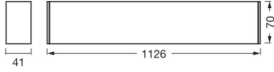

Technische Daten Ledvance LED Office Line Cuboid Decke Schwarz 30W 3100lm - 840 Kaltweiß | 3-Stufen Dimmbar

[Produkt ansehen](#)

Technische Daten

Artikelnummer	252287
EAN	4058075842304
Marke	Ledvance
Herstellername	Office line cuboid ceiling 30W 840 DIM Black
Budgetlight All-in Garantie	3 Jahre
Durchschnittliche Lebensdauer (Stunden)	100000

Technische Informationen

Technologie	LED Integriert
Lampen Spannung (V)	220-240
Dimmbar	3-Stufen dimmbar
Inkl. Leuchtmittel	Ja
Farbcode	840 Kaltweiß
Lichtfarbe (Kelvin)	4000 Kaltweiß
Farbwiedergabestufe (Ra)	80-89
Helle Farbe	Weiß
Farbsteuerung	Einzelfarbe
Lumen Watt Verhältnis (Lm/W)	100
Leistungsfaktor	>0.90
Schwenkbar	Nein