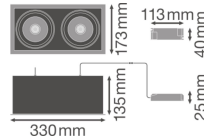

**Technische Daten Ledvance LED-Spot
Quadrat Multi schwenkbar Schwarz-
Weiß 2x30W 5400lm 38D - 840 Kaltweiß
| Ausschnitt 320x160mm**

[Produkt ansehen](#)

Technische Daten

Artikelnummer	234258
EAN	4058075113985
Marke	Ledvance
Herstellername	SP MULTI 2X30W/4000K FL WT/BK
Budgetlight All-in Garantie	5 Jahre
Durchschnittliche Lebensdauer (Stunden)	50000

Technische Informationen

Technologie	LED Integriert
Lampen Spannung (V)	220-240
Dimmbar	Nicht dimmbar
Farbcode	840 Kaltweiß
Lichtfarbe (Kelvin)	4000 Kaltweiß
Farbwiedergabestufe (Ra)	80-89
Helle Farbe	Weiß
Farbsteuerung	Einzelfarbe
Lumen Watt Verhältnis (Lm/W)	90
Abstrahlwinkel (Grad)	38
Produkttyp	LED Strahler

Informationen zur Leuchte

Inkl. Leuchtmittel	Ja
Anzahl benötigter Lampen	2
Befestigung	Einbau
Ausgeschnitten (mm)	320x160
Installationstiefe(mm)	250
IP-Schutzklasse	IP20 - nahezu staubdicht
Prallschutz	IK03 - 0.35 Joule
Betriebstemperatur	-10°C bis +40°C
Gehäuse	Aluminium
Sockelfarbe	Weiß
Notfallbeleuchtung	Keine Notbeleuchtung
Leistungsfaktor	>0.90
Schwenkbar	Ja
Product Serie	SPOT MULTI

Masse

Länge (mm)	330
Breite (mm)	173
Höhe (mm)	25
Durchmesser (mm)	330

Sensorinformationen

Sensortyp

Warum BudgetLight?

Kein Sensor

die **besten Preise**

bis zu **7 Jahre Garantie**